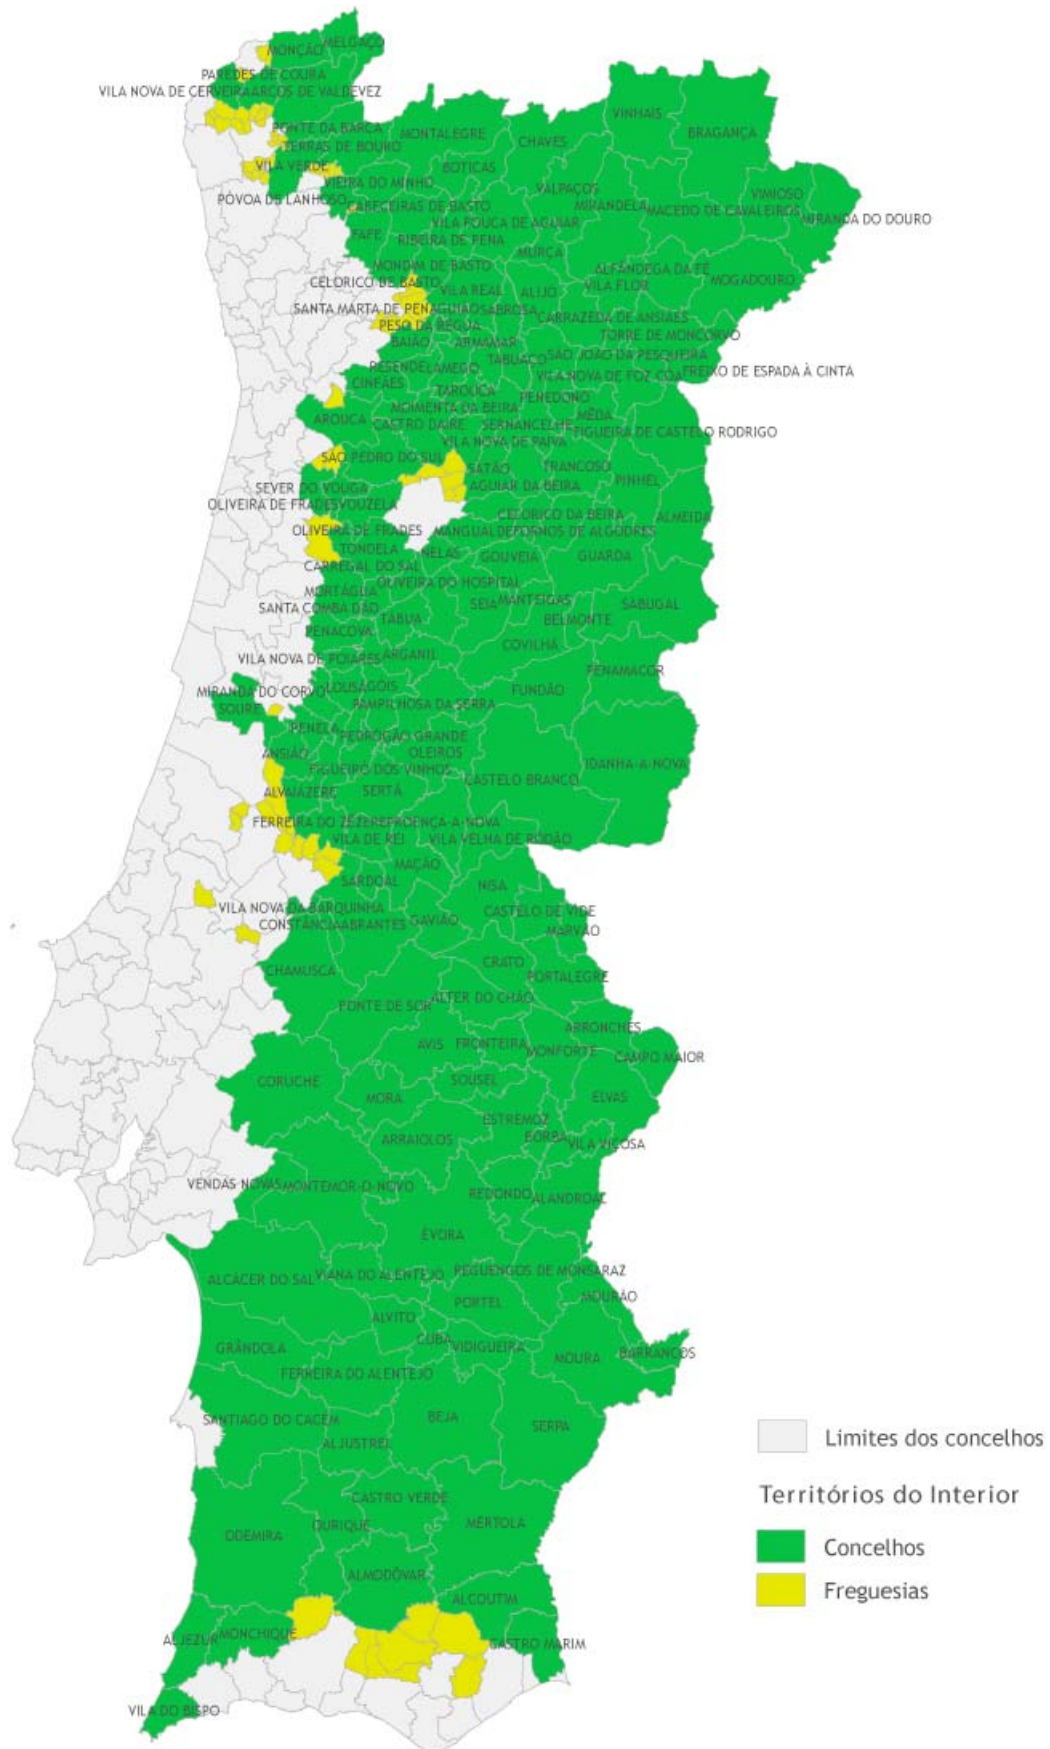

Programa Nacional para a Coesão Territorial (área geográfica abrangida)